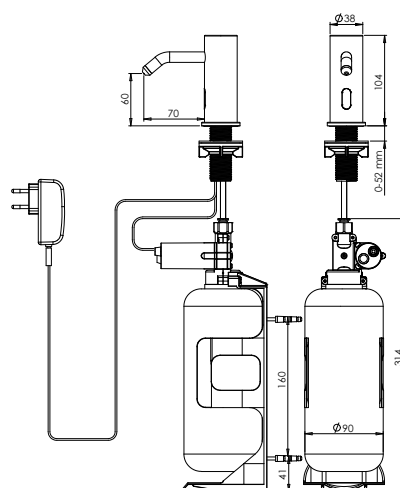

CLEANTEC

PRODUKTDATENBLATT EXTREME™ SD

ARTIKEL	EXTREME™ SD Stainless Steel
ART. NUMMER	237900
SERIE	Sensor Tisch-Seifenspender
OBERFLÄCHE	Edelstahl gebürstet (AISI 316)
STROMVERSORGUNG	12V Stromwandler od. Optional Batteriefach für 6 x DD Batterien
SEIFE	Cremeseife - Viskosität 100-3.800 cPs - Abgabemenge 1,2-1,6 ml
ABMESSUNGEN	Gesamthöhe 104 mm Ausladung 70 mm Lochbohrung Ø23 mm
BESCHREIBUNG	Berührungsloser elektrischer Tischseifenspender aus Edelstahl gebürstet für die Waschtisch-Montage. Inklusive 1-Liter Seifenflasche und Flaschenhalterung. Mit einer speziellen Peristaltik-Pumpe. Per Fernbedienung einstellbarer Funktionen: Abgabemenge, Seifentankbefüllung, temporärer Putztaster od. Zurücksetzen auf Werkeinstellung.

CLEANTEC

EXPLOSIONSZEICHNUNG EXTREME™ SD