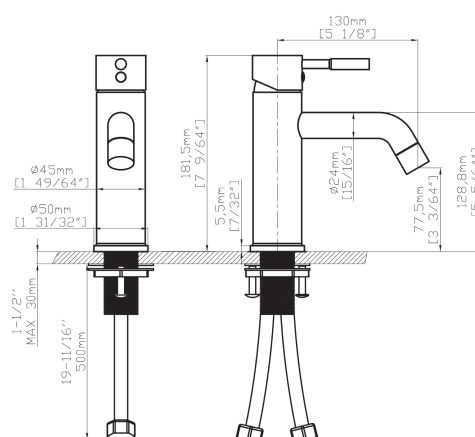

CLEANTEC

PRODUKTDATENBLATT EXTREME™ Einhebelmischer

ARTIKEL	EXTREME™ Einhebelmischer Stainless Steel
ART. NUMMER	1000000241
SERIE	EXTREME™ FAUCETS
OBERFLÄCHE	Edelstahl gebürstet
ABMESSUNGEN	Ø45 x H181,5mm, Ausladung 130mm
BESCHREIBUNG	<p>Einhebelmischer aus massivem Edelstahl AISI 304, für die Installation am Waschtisch. Keramische Kartusche. Neoperl-Belüfter, voreingestellt Durchfluss in 6L/min, oder andere Belüfter auf Anfrage. 5 Jahre Garantie.</p> <p>Zur optimalen Pflege des Permanentablaufventils verwenden Sie ein weiches Baumwoll- oder Mikrofaser Tuch.</p> <p>Verwenden Sie niemals Produkte, die Salzsäure, Ameisensäure, Essigsäure oder Bleichmittel enthalten oder abrasive Produkte und Werkzeuge wie Scheuermittel, Scheuerschwamm, Edelstahlkugel, etc...</p>