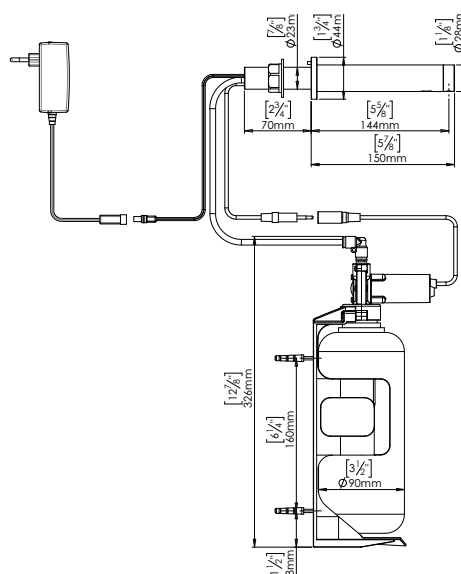

CLEANTEC

PRODUKTDATENBLATT TUBULAR™ SD E

ARTIKEL	TUBULAR™ E SOAP DISPENSER - Stainless Steel
ART. NUMMER	350924
SERIE	Sensor Wandseifenspender
OBERFLÄCHE	Edelstahl gebürstet (AISI 316)
STROMVERSORGUNG	12V Stromwandler od. Optional Batteriefach für 6 x DD Batterien
SEIFE	Cremeseife od. Desinfektion - Viskosität 100-3.800 cPs - Abgabemenge 1,2-1,6 ml
ABMESSUNGEN	Lochbohrung Ø 23 - Wandrosette Ø 44 mm mit Sechskantmutter Ausladung Wandabstand 150 mm Ausladung Seifenstrahl 144 mm
BESCHREIBUNG	Berührungsloser elektrischer Wandseifenspender aus Edelstahl gebürstet für die Wand-Montage. Inklusive 1-Liter Seifenflasche und Flaschenhalterung. Mit einer speziellen Peristaltik-Pumpe. Per Fernbedienung einstellbarer Funktionen: Abgabemenge, Seifentankbefüllung, temporärer Putztaster od. Zurücksetzen auf Werkeinstellung.

CLEANTEC

EXPLOSIONSZEICHNUNG TUBULAR™ SD E