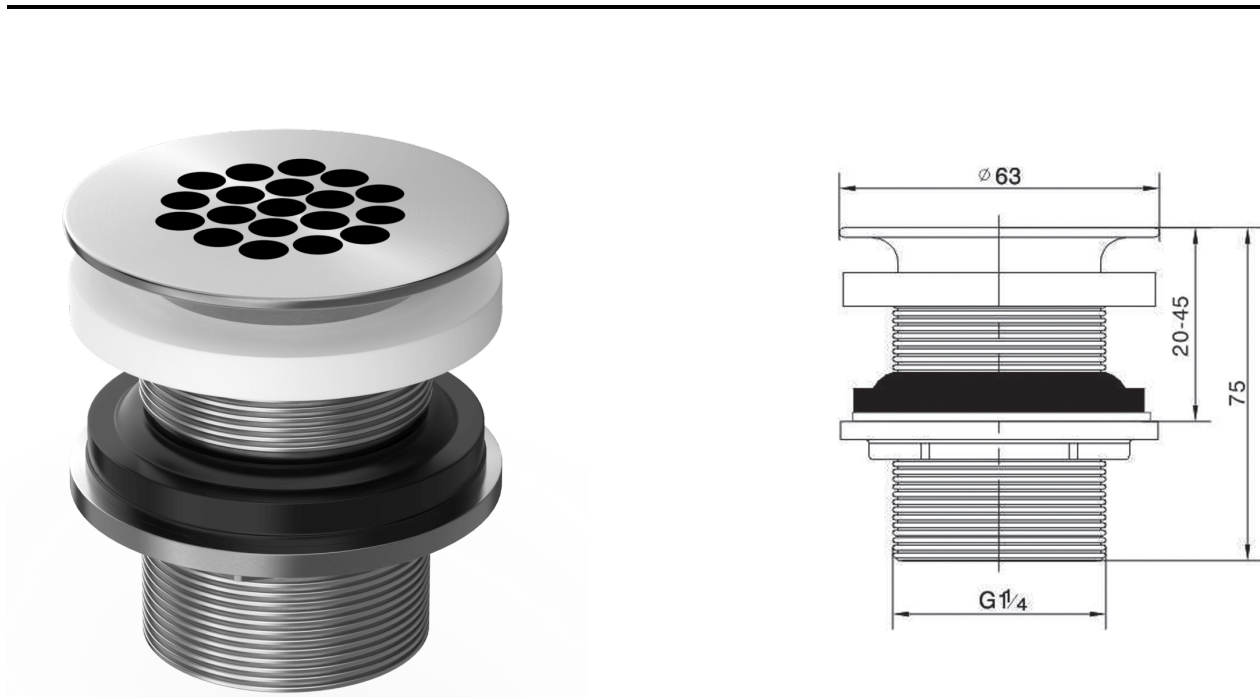

CLEANTEC

PRODUKTDATENBLATT ZUBEHÖR

ARTIKEL	Permanentablaufventil Stainless Steel
ART. NUMMER	SP10000105
SERIE	washBASIN™ Spare Parts
OBERFLÄCHE	Edelstahl gebürstet
ABMESSUNGEN	Ø63 x H75mm, Anschluss G1"¼
BESCHREIBUNG	<p>Permanent Ablaufventil Edelstahl gebürstet. Freier Durchfluss und keine zentrale Schraube, die ein Anhaften von Rückständen fördert. 5 Jahre Garantie.</p> <p>Zur optimalen Pflege des Permanentablaufventils verwenden Sie ein weiches Baumwoll- oder Mikrofaser Tuch.</p> <p>Verwenden Sie niemals Produkte, die Salzsäure, Ameisensäure, Essigsäure oder Bleichmittel enthalten oder abrasive Produkte und Werkzeuge wie Scheuermittel, Scheuerschwamm, Edelstahlkugel, etc...</p>