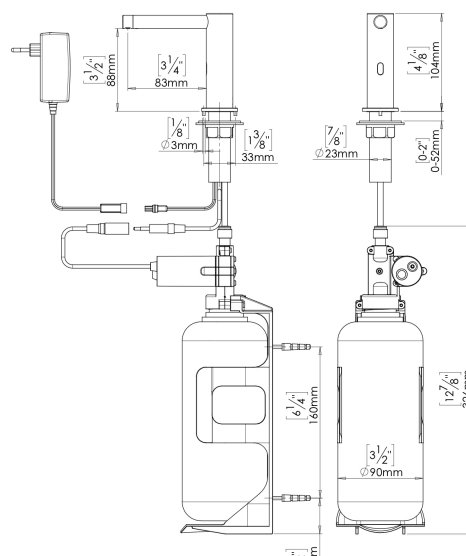

CLEANTEC

PRODUKTDATENBLATT EVER™ SD

ARTIKEL	EVER™ SOAP DISPENSER - Stainless Steel
ART. NUMMER	230920
SERIE	Sensor Tisch-Seifenspender
OBERFLÄCHE	Edelstahl gebürstet (AISI 316)
STROMVERSORGUNG	12V Stromwandler od. Optional Batteriefach für 6 x DD Batterien
SEIFE	Cremeseife od. Desinfektion - Viskosität 100-3.800 cPs - Abgabemenge 1,2-1,6 ml
ABMESSUNGEN	Gesamthöhe 104 mm Ausladung 83 mm Lochbohrung Ø23 mm
BESCHREIBUNG	Berührungsloser elektrischer Tischseifenspender aus Edelstahl gebürstet für die Waschtisch-Montage. Inklusive 1-Liter Seifenflasche und Flaschenhalterung. Mit einer speziellen Peristaltik-Pumpe. Per Fernbedienung einstellbarer Funktionen: Abgabemenge, Seifentankbefüllung, temporärer Putztaster od. Zurücksetzen auf Werkeinstellung.

CLEANTEC

EXPLOSIONSZEICHNUNG EVER™ SD