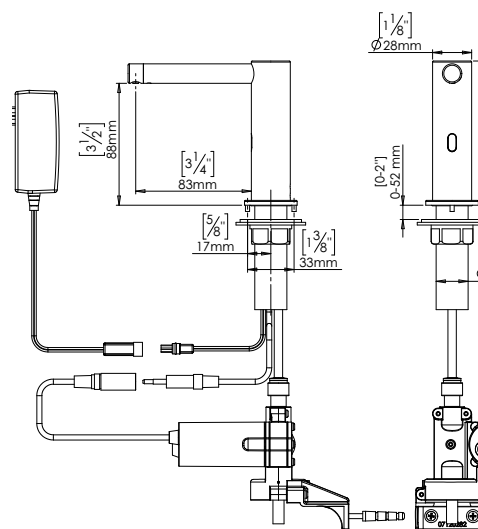

CLEANTEC

PRODUKTDATENBLATT EVER™ MF SD

ARTIKEL	EVER™ MULTI-FEED SOAP DISPENSER - Stainless Steel
ART. NUMMER	7292254
SERIE	Sensor Tisch-Seifenspender
OBERFLÄCHE	Edelstahl gebürstet (AISI 316)
STROMVERSORGUNG	12V Stromwandler od. Optional Batteriefach für 6 x DD Batterien
SEIFE	Cremeseife od. Desinfektion - Viskosität 100-3.800 cPs - Abgabemenge 1,2-1,6 ml
ABMESSUNGEN	Gesamthöhe 104 mm Ausladung 83 mm Lochbohrung Ø23 mm
BESCHREIBUNG	Für Multi-Feed Kits geeigneter berührungsloser elektrischer Tischseifenspender aus Edelstahl gebürstet für die Waschtisch-Montage. Mit einer speziellen Peristaltik-Pumpe und verlängertem Anschlusschlauch. Per Fernbedienung einstellbarer Funktionen: Abgabemenge, Seifentankbefüllung, temporärer Putztaster od. Zurücksetzen auf Werkeinstellung.

CLEANTEC

EXPLOSIONSZEICHNUNG EVER™ MF SD