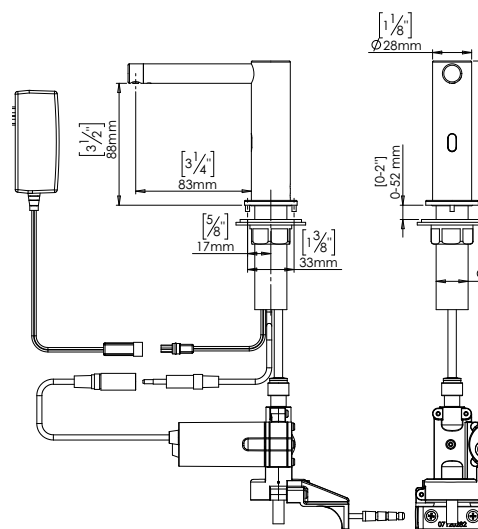

CLEANTEC

PRODUKTDATENBLATT EVER™ MF SD

ARTIKEL	EVER™ MULTI-FEED SOAP DISPENSER - Stainless Steel
ART. NUMMER	7292254
SERIE	Sensor Tisch-Seifenspender
OBERFLÄCHE	Edelstahl gebürstet (AISI 316)
STROMVERSORGUNG	12V Stromwandler od. Optional Batteriefach für 6 x DD Batterien
SEIFE	Cremeseife od. Desinfektion - Viskosität 100-3.800 cPs - Abgabemenge 1,2-1,6 ml
ABMESSUNGEN	Gesamthöhe 104 mm Ausladung 83 mm Lochbohrung Ø23 mm
BESCHREIBUNG	Für Multi-Feed Kits geeigneter berührungsloser elektrischer Tischseifenspender aus Edelstahl gebürstet für die Waschtisch-Montage. Mit einer speziellen Peristaltik-Pumpe und verlängertem Anschlusschlauch. Per Fernbedienung einstellbarer Funktionen: Abgabemenge, Seifentankbefüllung, temporärer Putztaster od. Zurücksetzen auf Werkeinstellung.

CLEANTEC

EXPLOSIONSZEICHNUNG EVER™ MF SD

CLEANTEC

EXPLOSIONSZEICHNUNG EVER™ MF SD