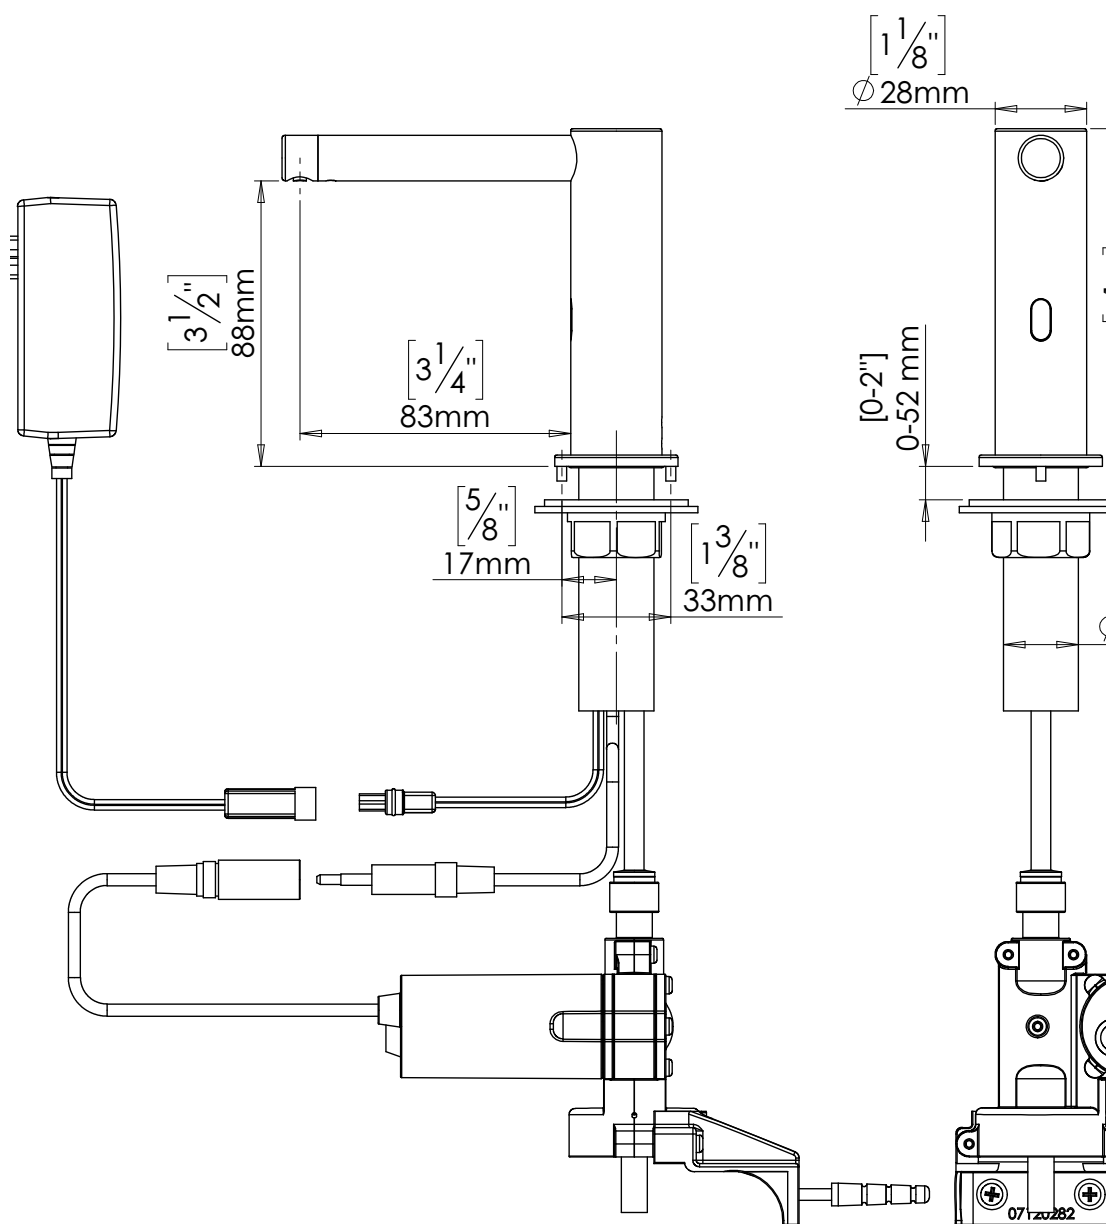

CLEANTEC

PRODUKTDATENBLATT EVER™ MF SD

ARTIKEL	EVER™ MULTI-FEED SOAP DISPENSER - Stainless Steel
ART. NUMMER	7292254
SERIE	Sensor Tisch-Seifenspender
OBERFLÄCHE	Edelstahl gebürstet (AISI 316)
STROMVERSORGUNG	12V Stromwandler od. Optional Batteriefach für 6 x DD Batterien
SEIFE	Cremeseife od. Desinfektion - Viskosität 100-3.800 cPs - Abgabemenge 1,2-1,6 ml
ABMESSUNGEN	Gesamthöhe 104 mm Ausladung 83 mm Lochbohrung Ø23 mm
BESCHREIBUNG	Für Multi-Feed Kits geeigneter berührungsloser elektrischer Tischseifenspender aus Edelstahl gebürstet für die Waschtisch-Montage. Mit einer speziellen Peristaltik-Pumpe und verlängertem Anschlusschlauch. Per Fernbedienung einstellbarer Funktionen: Abgabemenge, Seifentankbefüllung, temporärer Putztaster od. Zurücksetzen auf Werkeinstellung.

CLEANTEC

EXPLOSIONSZEICHNUNG EVER™ MF SD

CLEANTEC

EXPLOSIONSZEICHNUNG EVER™ MF SD