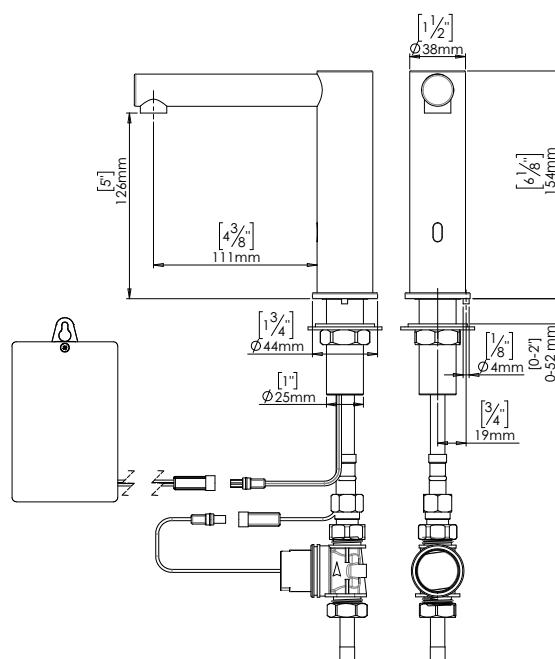

## PRODUKTDATENBLATT EVER™ FAUCET

ARTIKEL	EVER™ Waschtisch Armatur - Stainless Steel
ART. NUMMER	230020
SERIE	Sensor Waschtisch Armatur
OBERFLÄCHE	Edelstahl gebürstet (AISI 316)
STROMVERSORGUNG	12V Stromwandler od. Optional Batteriefach für 6 x DD Batterien
INSTALLATION	Waschtisch oder Waschbecken Montage
DURCHFLUSS	0,5-8,0 bAR / 7,0-116,0 PSI
WASSERANSCHLUSS	Kalt oder Premix
WASSEREINSPARUNG	5LPM / 1,32 GPM; 1,89 LPM / 0,5 GPM
WASSEITEMPERATUR	70°C Maximum
AUTO - ABSCHALTUNG	Automatische Abschaltung nach 90 Sekunden, einstellbar mit der Fernbedienung
BESCHREIBUNG	Berührungslose elektronische Armatur für die Waschtisch-Montage mit Infrarotsensor. Kaltwasser Anschluss oder vorgemischtes Wasser inklusive Filter. Ausführung - Edelstahl (gebürstet).

# CLEANTEC

EXPLOSIONSZEICHNUNG EVER™ FAUCET