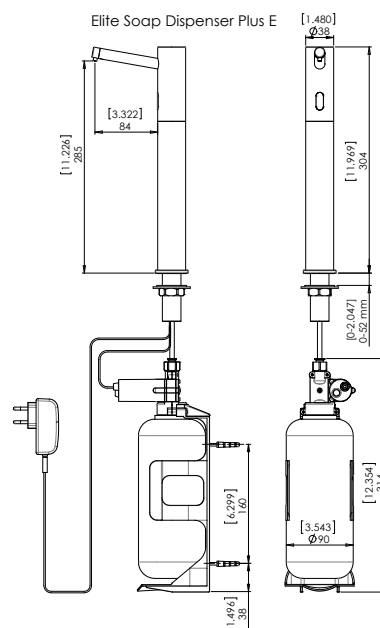

CLEANTEC

PRODUKTDATENBLATT ELITE™ SD PLUS

ARTIKEL	ELITE™ SD PLUS Stainless Steel
ART. NUMMER	236104
SERIE	Sensor Tisch-Seifenspender
OBERFLÄCHE	Edelstahl gebürstet (AISI 316)
STROMVERSORGUNG	12V Stromwandler od. Optional Batteriefach für 6 x DD Batterien
SEIFE	Cremeseife - Viskosität 100-3.800 cPs - Abgabemenge 1,2-1,6 ml
ABMESSUNGEN	Gesamthöhe 304 mm Ausladung 84 mm Lochbohrung Ø25 mm
BESCHREIBUNG	Berührungsloser elektrischer Tischseifenspender aus Edelstahl gebürstet. Hohe Ausführung für die Waschtisch-Montage bei Aufsatzwaschbecken. Inklusive 1-Liter Seifenflasche und Flaschenhalterung. Mit einer speziellen Peristaltik-Pumpe. Per Fernbedienung einstellbarer Funktionen: Abgabemenge, Seifentankbefüllung, temporärer Putztaster od. Zurücksetzen auf Werkeinstellung.

CLEANTEC

EXPLOSIONSZEICHNUNG ELITE™ SD PLUS