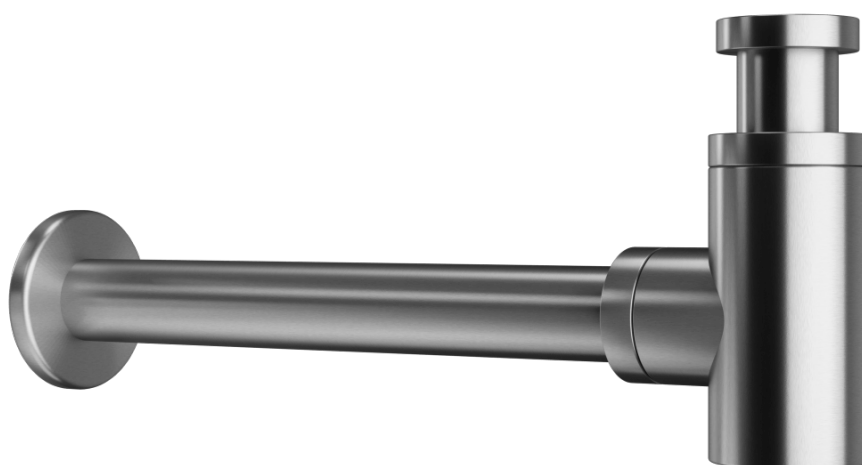

CLEANTEC

PRODUKTDATENBLATT inox designSIFON

| | |
|---------------------|--|
| ARTIKEL | Geruchsverschluss Design-Sifon in Edelstahl Optik |
| ART. NUMMER | SP10000106 |
| SERIE | Waschraumprogramm |
| OBERFLÄCHE | Edelstahl gebürstet |
| ABMESSUNGEN | Ø50 (Wandrohr kürzbar) x H140 mm Tauchrohr verstellbar |
| BESCHREIBUNG | Edelstahl-Siphon 1 ¼" mit Ableiter. Robust und geeignet für stark frequentierte Sanitäranlagen. Inklusive horizontalem Ablaufrohr und Rosette. Der letzte Schliff für ein perfektes Finish an Stellen, an denen der Siphon sichtbar ist. m Siphonboden integrierte Entleerungsschraube. Edelstahl AISI 304 |

CLEANTEC

PRODUKTDATENBLATT inox designSIFON