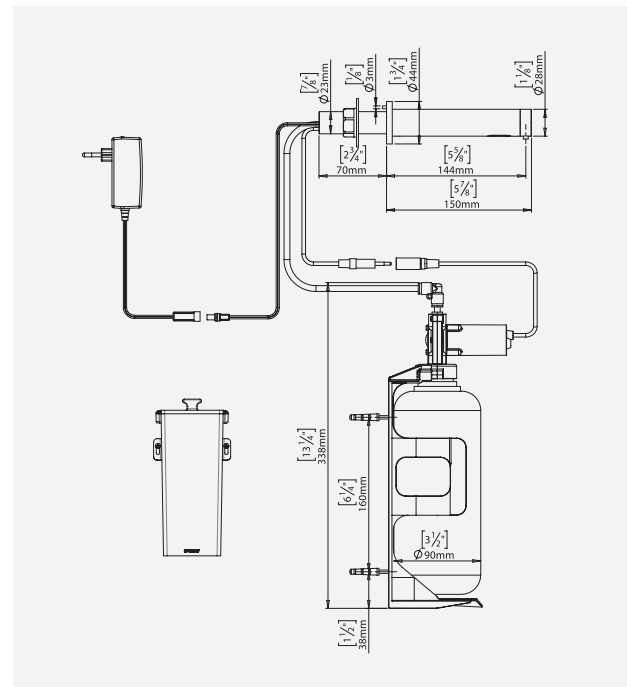

Einsatz

Mit der tropffreien automatischen Abschaltung hilft die Benutzung des Seifenspenders die Waschraumorganisation und die Sauberkeit zu behalten. In der Kombination mit einer berührungslosen elektronischen Armatur wird eine keimfreie Umgebung geschaffen.

Ideal für alle gewerblich-öffentlichen Bereiche.

PRODUKTÜBERSICHT

Installation	Wandmontage
Stromversorgung	6 x 1.5V DD Batterien oder 12V-Stecker-Netzteil
Seifenflasche	1L-Seifenflasche mit Flaschenhalterung
Seifenmenge	Werkseinstellungen: 1.2-1.6 cm³ Justierbar mit optionaler Seifenspender-Fernbedienung
Seifenviskosität	100-3800 cP

BESTELLINFORMATIONEN

MODELL	NUMMER	STROMVERSORGUNG
TUBULAR SOAP DISPENSER B	350920	Batteriekasten für 6 X 1,5V DD Batterien (Batterien nicht enthalten)
TUBULAR SOAP DISPENSER E	350925	12V - Stecker-Netzteil 100 V - 240 V 50/60 HZ
TUBULAR SD AISI316 B	350919	Batteriekasten für 6 X 1,5V DD Batterien (Batterien nicht enthalten)
TUBULAR SD AISI316 E	350924	12V - Stecker-Netzteil 100 V - 240 V 50/60 HZ

OPTIONEN

OPTIONEN	NUMMER
Fernbedienung	07100008
Sensor-Armatur im gleichen Modell (Batteriebetrieb)	350300
Sensor-Armatur im gleichen Modell (Netzbetrieb)	350400
6-Pack: 6 Seifenspender und eine Fernbedienung	Auf Anfrage
Multifeed system	Auf Anfrage

VORTEILE

LEED RATING

WASSER UND SEIFE

KEIMFREI

ÄNDERBARE EINSTELLUNGEN

LEICHT ZU INSTALLIEREN

VERSTOPFUNGSFREI

BARRIEREFREI

APPROVALS

777 Passaic Avenue
Clifton NJ, 07012
USA: sternusa@sternfaucets.com
International: info@sternfaucets.com
Toll Free: 1-800-4364410

www.sternfaucets.com